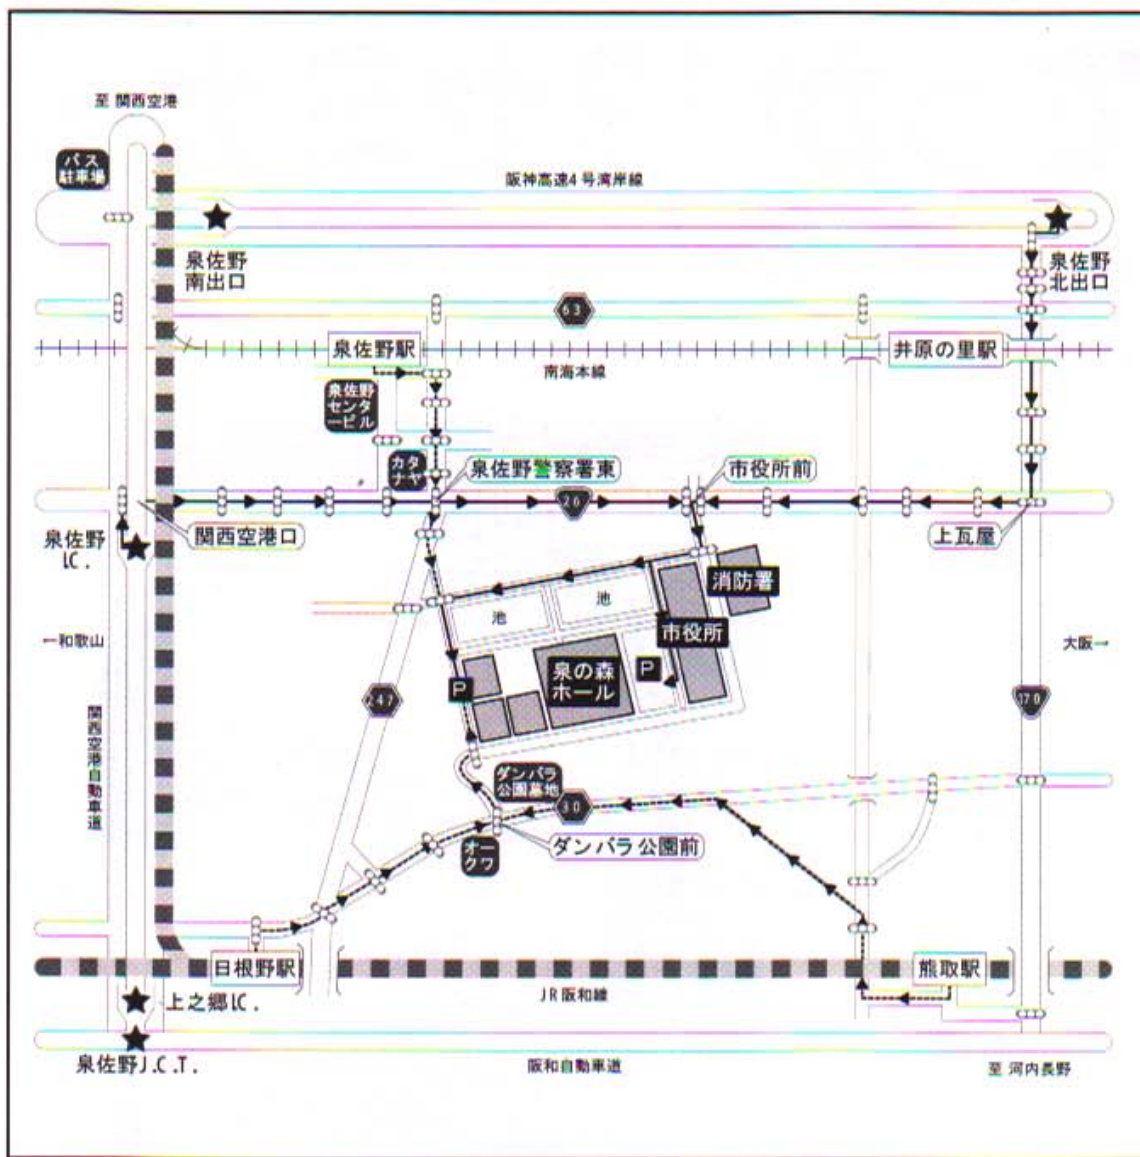

交通アクセス

泉の森ホール

〒598-0006

泉佐野市市場東1丁目295-1

南海本線 泉佐野駅

改札を出て東出口へ。①番乗場から43・44系統「大阪体育大学前」行に乗車後、2つ目の「泉佐野市役所前」で下車。料金160円。約5分。

JR 阪和線 熊取駅

改札を出て東出口へ。③番乗場43系統「泉佐野駅前—ダンバラ公園経由—」行に乗車後、5つ目の「泉佐野市役所前」で下車。料金220円。約11分。

JR 阪和線 日根野駅

改札を出て西出口へ。コミュニティバス乗場から乗車後、3つ目の「総合文化センター」で下車。料金100円。約5分。

会場駐車場に限りがありますので、公共交通機関をご利用ください。

2012年度 新入会員募集中!! お気軽に、ご連絡ください。担当者が説明にお伺いさせていただきます。

青年会議所とは...

「明るい豊かな社会」の実現を同じ理想とし、次代の担い手たる責任を持った20歳から40歳までの指導者たらんとする青年の団体です。